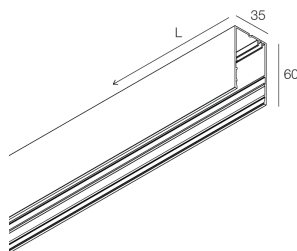

Novalux S.r.l. via Marzabotto, 2 40050 Funo di Argelato (BO) Italy
Tel: +39 051 860558 · Fax +39 051 6647859 · Mail: info@novalux.it · P.IVA 00536541204 · novalux.com
Società soggetta ad attività di direzione e coordinamento da parte di SLV GmbH

La presente scheda tecnica è di proprietà di Novalux S.r.l., tutti i diritti riservati. Novalux S.r.l. si riserva il diritto di apportare modifiche senza preavviso alcuno.
Ultimo aggiornamento: 29/4/2024, 13:12:33