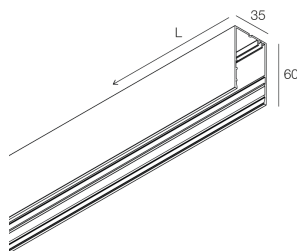

Novalux S.r.l. via Marzabotto, 2 40050 Funo di Argelato (BO) Italy
Tel: +39 051 860558 · Fax +39 051 6647859 · Mail: info@novalux.it · P.IVA 00536541204 · novalux.com
Società soggetta ad attività di direzione e coordinamento da parte di SLV GmbH

La presente scheda tecnica è di proprietà di Novalux S.r.l., tutti i diritti riservati. Novalux S.r.l. si riserva il diritto di apportare modifiche senza preavviso alcuno.
Ultimo aggiornamento: 14/11/2024, 16:48:49