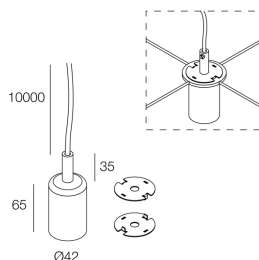

## Caratteristiche

Uso: Interno  
Tipo installazione: SOSPENSIONE  
Colore: OTTONE SATINATO  
L: 10000mm  
H: 65mm  
ø: 42mm

## Sorgente

Potenza sorgente: MAX 25W

**ACCESSORI DI MONTAGGIO**

	BRIDGE SYSTEM: RACCORDO PASSACAVO SENZA FORO 5PZ BIANCO	<b>112920.01</b>
	BRIDGE SYSTEM: RACCORDO PASSACAVO SENZA FORO 5PZ NERO	<b>112920.02</b>
	BRIDGE SYSTEM: RACCORDO PASSACAVO CON FORO 5PZ BIANCO	<b>112921.01</b>
	BRIDGE SYSTEM: RACCORDO PASSACAVO CON FORO 5PZ NERO	<b>112921.02</b>
	ROSONE TONDO 4X ORIZZONTALI D180 BI	<b>112913.01</b>
	ROSONE TONDO 4X ORIZZONTALI D180 NE	<b>112913.02</b>
	ROSONE TONDO 12X ORIZZONTALI D300 BI	<b>112914.01</b>
	ROSONE TONDO 12X ORIZZONTALI D300 NE	<b>112914.02</b>
	ROSONE TONDO 12X VERTICALI D350 BI	<b>112915.01</b>
	ROSONE TONDO 12X VERTICALI D350 NE	<b>112915.02</b>
	ROSONE LINEA. 12X ORIZZONTALI L.780 BIAN	<b>112916.01</b>

	ROSONE LINEA. 12X ORIZZONTALI L.780 NERO	<b>112916.02</b>
	ROSONE LINEA. 12X VERTICALI L.1500 BIAN	<b>112917.01</b>
	ROSONE LINEA. 12X VERTICALI L.1500 NERO	<b>112917.02</b>
	BRIDGE SYSTEM: ADAT. ALL-TRACK ELET/MEC ON/OFF C/MORS B	<b>112922.01</b>
	BRIDGE SYSTEM: ADAT. ALL-TRACK ELET/MEC ON/OFF C/MORS N	<b>112922.02</b>
	ROSONE PLAFONE D. 55 BIANCO	<b>112905.01</b>
	ROSONE PLAFONE D. 55 NERO	<b>112905.02</b>
	ROSONE PLAFONE D. 55 LIGHT GREY	<b>112905.23</b>
	ROSONE PLAFONE D. 55 DARK GREY	<b>112905.24</b>
	ROSONE INCASSO DIAM. 40 BIANCO	<b>112906.01</b>
	ROSONE INCASSO DIAM. 40 NERO	<b>112906.02</b>
	ROSONE INCASSO DIAM. 40 LIGHT GREY	<b>112906.23</b>

	ROSONE INCASSO DIAM. 40 DARK GREY	<b>112906.24</b>
	ROSONE LINEARE 3 X L=620 BIANCO	<b>112907.01</b>
	ROSONE LINEARE 3 X L=620 NERO	<b>112907.02</b>
	ROSONE LINEARE 3 X L=620 LIGHT GREY	<b>112907.23</b>
	ROSONE LINEARE 3 X L=620 DARK GREY	<b>112907.24</b>
	ROSONE CIRCOLARE 3 X D. 200 BIANCO	<b>112908.01</b>
	ROSONE CIRCOLARE 3 X D. 200 NERO	<b>112908.02</b>
	ROSONE CIRCOLARE 3 X D. 200 LIGHT GREY	<b>112908.23</b>
	ROSONE CIRCOLARE 3 X D. 200 DARK GREY	<b>112908.24</b>