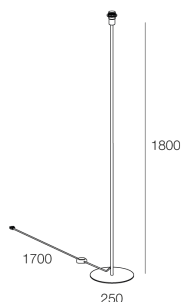

TINY PT

112701.02

novalux
ITALIAN LIGHTING DESIGN SINCE 1948

Caratteristiche

Uso: Interno
Tipo installazione: TERRA
Colore: NERO
H: 1800mm
ø: 250 mm
Made in: EU
Garanzia: 5 anni

Dati tecnici

Classe di isolamento: I
Tensione di alimentazione: 220-230V 50/60 Hz

Sorgente

Attacco: E27 (lamp not included)
Potenza sorgente: MAX 25W LED

[Visualizza maggiori info sul prodotto](#)

Novalux S.r.l. via Marzabotto, 2 40050 Funo di Argelato (BO) Italy
Tel: +39 051 860558 · Fax +39 051 6647859 · Mail: info@novalux.it · P.IVA 00536541204 · novalux.com
Società soggetta ad attività di direzione e coordinamento da parte di SLV GmbH