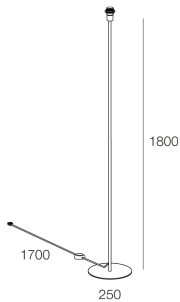

## Caratteristiche

Uso: Interno  
Tipo installazione: TERRA  
Colore: BIANCO  
H: 1800mm  
ø: 250 mm  
Made in: EU  
Garanzia: 5 anni

## Sorgente

Attacco: E27 (lamp not included)  
Potenza sorgente: MAX 25W LED

[Visualizza maggiori info sul prodotto](#)

Novalux S.r.l. via Marzabotto, 2 40050 Funo di Argelato (BO) Italy  
Tel: +39 051 860558 · Fax +39 051 6647859 · Mail: info@novalux.it · P.IVA 00536541204 · novalux.com  
Società soggetta ad attività di direzione e coordinamento da parte di SLV GmbH