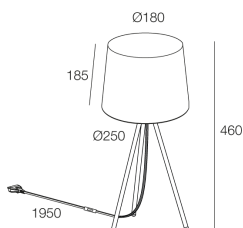

Novalux S.r.l. via Marzabotto, 2 40050 Funo di Argelato (BO) Italy
Tel: +39 051 860558 · Fax +39 051 6647859 · Mail: info@novalux.it · P.IVA 00536541204 · novalux.com
Società soggetta ad attività di direzione e coordinamento da parte di SLV GmbH

La presente scheda tecnica è di proprietà di Novalux S.r.l., tutti i diritti riservati. Novalux S.r.l. si riserva il diritto di apportare modifiche senza preavviso alcuno.
Ultimo aggiornamento: 14/11/2024, 16:47:36