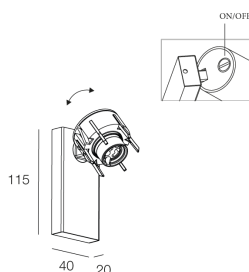

Caratteristiche

Uso: Interno
Tipo installazione: PARETE
Emissione: ORIENTABILE
Ottica: SPOT
Colore: NERO
L: 40mm
A: 20mm
H: 115mm
Made in: EU
Garanzia: 5 anni

Dati tecnici

Classe di isolamento: I
Tensione di alimentazione: 220-230V 50/60 Hz

Sorgente

Attacco: GU10 (lamp not included)
Potenza sorgente: MAX 10W LED

[Visualizza maggiori info sul prodotto](#)

HONEY PR

112408.02

novalux
ITALIAN LIGHTING DESIGN SINCE 1948

SCHERMI

DIFFUSORE D.55 OPALE X SPOT BI/NE/LG/DG