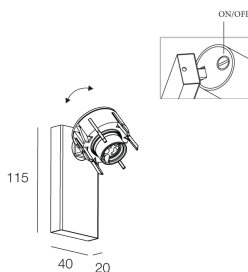

Caratteristiche

Uso: Interno
Tipo installazione: PARETE
Emissione: ORIENTABILE
Ottica: SPOT
Colore: NERO
L: 40mm
A: 20mm
H: 115mm
Made in: EU
Garanzia: 5 anni

Dati tecnici

Classe di isolamento: I
Tensione di alimentazione: 220-230V 50/60 Hz

Sorgente

Attacco: GU10 (lamp not included)
Potenza sorgente: MAX 10W LED

[Visualizza maggiori info sul prodotto](#)