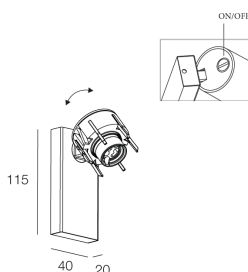

Caratteristiche

Uso: Interno
Tipo installazione: PARETE
Emissione: ORIENTABILE
Ottica: SPOT
Colore: BIANCO
L: 40mm
A: 20mm
H: 115mm
Made in: EU
Garanzia: 5 anni

Dati tecnici

Classe di isolamento: I
Tensione di alimentazione: 220-230V 50/60 Hz

Sorgente

Attacco: GU10 (lamp not included)
Potenza sorgente: MAX 10W LED

[Visualizza maggiori info sul prodotto](#)

HONEY PR

112408.01

novalux
ITALIAN LIGHTING DESIGN SINCE 1948

SCHERMI

DIFFUSORE D.55 OPALE X SPOT BI/NE/LG/DG