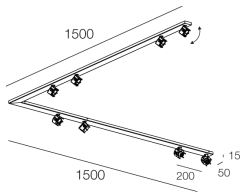

Caratteristiche

Uso: Interno
Tipo installazione: PLAFONE
Emissione: ORIENTABILE
Ottica: SPOT
Colore: NERO
L: 1500x1500mm
A: 50mm
H: 15mm
Made in: EU
Garanzia: 5 anni

Dati tecnici

Classe di isolamento: I
Tensione di alimentazione: 220-230V 50/60 Hz

Sorgente

Attacco: GU10 (lamp not included)
Potenza sorgente: MAX 8x 10W LED

[Visualizza maggiori info sul prodotto](#)

SCHERMI

DIFFUSORE D.55 OPALE X SPOT BI/NE/LG/DG

112903.99

DIFFUSORE D.55 OPALE X SPOT OS