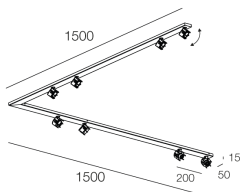

Caratteristiche

Uso: Interno
Tipo installazione: PLAFONE
Emissione: ORIENTABILE
Ottica: SPOT
Colore: BIANCO
L: 1500x1500mm
A: 50mm
H: 15mm
Made in: EU
Garanzia: 5 anni

Dati tecnici

Classe di isolamento: I
Tensione di alimentazione: 220-230V 50/60 Hz

Sorgente

Attacco: GU10 (lamp not included)
Potenza sorgente: MAX 8x 10W LED

[Visualizza maggiori info sul prodotto](#)

SCHERMI

DIFFUSORE D.55 OPALE X SPOT BI/NE/LG/DG

112903.99

DIFFUSORE D.55 OPALE X SPOT OS