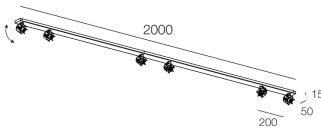

Caratteristiche

Uso: Interno
Tipo installazione: PLAFONE
Emissione: ORIENTABILE
Ottica: SPOT
Colore: NERO
L: 2000mm
A: 50mm
H: 15mm
Made in: EU
Garanzia: 5 anni

Dati tecnici

Classe di isolamento: I
Tensione di alimentazione: 220-230V 50/60 Hz

Sorgente

Attacco: GU10 (lamp not included)
Potenza sorgente: MAX 6x 10W LED

[Visualizza maggiori info sul prodotto](#)

SCHERMI

DIFFUSORE D.55 OPALE X SPOT BI/NE/LG/DG

112903.99

DIFFUSORE D.55 OPALE X SPOT OS