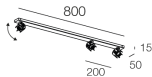

Caratteristiche

Uso: Interno
Tipo installazione: PLAFONE
Emissione: ORIENTABILE
Ottica: SPOT
Colore: NERO
L: 800mm
A: 50mm
H: 15mm
Made in: EU
Garanzia: 5 anni

Dati tecnici

Classe di isolamento: I
Tensione di alimentazione: 220-230V 50/60 Hz

Sorgente

Attacco: GU10 (lamp not included)
Potenza sorgente: MAX 3x 10W LED

[Visualizza maggiori info sul prodotto](#)

HONEY PL

112405.02

novalux
ITALIAN LIGHTING DESIGN SINCE 1948

SCHERMI

DIFFUSORE D.55 OPALE X SPOT BI/NE/LG/DG