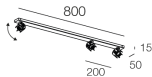

Caratteristiche

Uso: Interno
Tipo installazione: PLAFONE
Emissione: ORIENTABILE
Ottica: SPOT
Colore: BIANCO
L: 800mm
A: 50mm
H: 15mm
Made in: EU
Garanzia: 5 anni

Dati tecnici

Classe di isolamento: I
Tensione di alimentazione: 220-230V 50/60 Hz

Sorgente

Attacco: GU10 (lamp not included)
Potenza sorgente: MAX 3x 10W LED

[Visualizza maggiori info sul prodotto](#)

HONEY PL

112405.01

novalux
ITALIAN LIGHTING DESIGN SINCE 1948

SCHERMI

DIFFUSORE D.55 OPALE X SPOT BI/NE/LG/DG