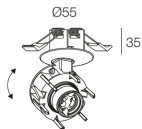

Sorgente

Attacco: GU10 (lamp not included)
Potenza sorgente: MAX 10W LED

[Visualizza maggiori info sul prodotto](#)