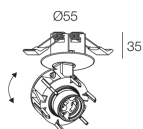

Sorgente

Attacco: GU10 (lamp not included)
Potenza sorgente: MAX 10W LED

[Visualizza maggiori info sul prodotto](#)