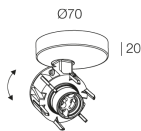

Caratteristiche

Uso: Interno
Tipo installazione: PLAFONE
Emissione: ORIENTABILE
Ottica: SPOT
Colore: NERO
H: 20mm
ø: 70 mm
Made in: EU
Garanzia: 5 anni

Dati tecnici

Classe di isolamento: I
Tensione di alimentazione: 220-230V 50/60 Hz

Sorgente

Attacco: GU10 (lamp not included)
Potenza sorgente: MAX 10W LED

[Visualizza maggiori info sul prodotto](#)

HONEY PL

112403.02

novalux
ITALIAN LIGHTING DESIGN SINCE 1948

SCHERMI

DIFFUSORE D.55 OPALE X SPOT BI/NE/LG/DG