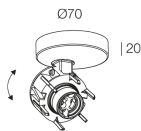

Caratteristiche

Uso: Interno
Tipo installazione: PLAFONE
Emissione: ORIENTABILE
Ottica: SPOT
Colore: BIANCO
H: 20mm
ø: 70 mm
Made in: EU
Garanzia: 5 anni

Dati tecnici

Classe di isolamento: I
Tensione di alimentazione: 220-230V 50/60 Hz

Sorgente

Attacco: GU10 (lamp not included)
Potenza sorgente: MAX 10W LED

[Visualizza maggiori info sul prodotto](#)