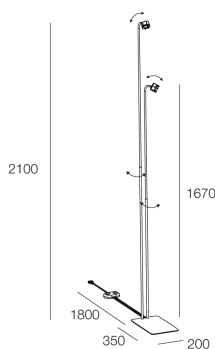

HONEY PT

112402.01

novalux
ITALIAN LIGHTING DESIGN SINCE 1948

Caratteristiche

Uso: Interno
Tipo installazione: TERRA
Emissione: ORIENTABILE
Ottica: SPOT
Colore: BIANCO
L: 200mm
A: 350mm
H: 2100mm
Made in: EU
Garanzia: 5 anni

Dati tecnici

Classe di isolamento: I
Tensione di alimentazione: 220-230V 50/60 Hz

Sorgente

Attacco: GU10 (lamp not included)
Potenza sorgente: MAX 2x 10W LED

[Visualizza maggiori info sul prodotto](#)

Novalux S.r.l. via Marzabotto, 2 40050 Funo di Argelato (BO) Italy
Tel: +39 051 860558 · Fax +39 051 6647859 · Mail: info@novalux.it · P.IVA 00536541204 · novalux.com
Società soggetta ad attività di direzione e coordinamento da parte di SLV GmbH

ACCESSORI DI COMPLETAMENTO

CORPO X SPOT HONEY BIANCO

112909.01

CORPO X SPOT HONEY NERO

112909.02

CORPO X SPOT HONEY OTTONE SATINATO

112909.16

Novalux S.r.l. via Marzabotto, 2 40050 Funo di Argelato (BO) Italy
Tel: +39 051 860558 · Fax +39 051 6647859 · Mail: info@novalux.it · P.IVA 00536541204 · novalux.com
Società soggetta ad attività di direzione e coordinamento da parte di SLV GmbH