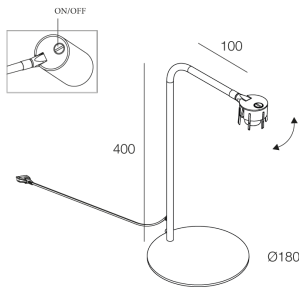

Novalux S.r.l. via Marzabotto, 2 40050 Funo di Argelato (BO) Italy
Tel: +39 051 860558 · Fax +39 051 6647859 · Mail: info@novalux.it · P.IVA 00536541204 · novalux.com
Società soggetta ad attività di direzione e coordinamento da parte di SLV GmbH

La presente scheda tecnica è di proprietà di Novalux S.r.l., tutti i diritti riservati. Novalux S.r.l. si riserva il diritto di apportare modifiche senza preavviso alcuno.
Ultimo aggiornamento: 29/4/2024, 13:09:11