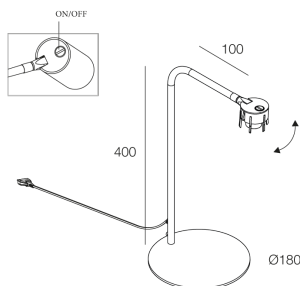

Novalux S.r.l. via Marzabotto, 2 40050 Funo di Argelato (BO) Italy
Tel: +39 051 860558 · Fax +39 051 6647859 · Mail: info@novalux.it · P.IVA 00536541204 · novalux.com
Società soggetta ad attività di direzione e coordinamento da parte di SLV GmbH

La presente scheda tecnica è di proprietà di Novalux S.r.l., tutti i diritti riservati. Novalux S.r.l. si riserva il diritto di apportare modifiche senza preavviso alcuno.
Ultimo aggiornamento: 29/4/2024, 13:09:11