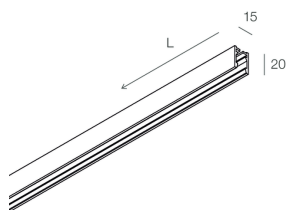

Novalux S.r.l. via Marzabotto, 2 40050 Funo di Argelato (BO) Italy
Tel: +39 051 860558 · Fax +39 051 6647859 · Mail: info@novalux.it · P.IVA 00536541204 · novalux.com
Società soggetta ad attività di direzione e coordinamento da parte di SLV GmbH

La presente scheda tecnica è di proprietà di Novalux S.r.l., tutti i diritti riservati. Novalux S.r.l. si riserva il diritto di apportare modifiche senza preavviso alcuno.
Ultimo aggiornamento: 8/4/2025, 10:06:19