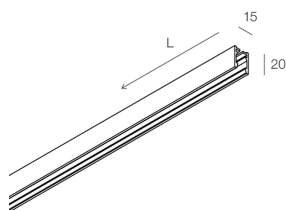

DOMYNOS PS

112203.01

novalux

ITALIAN LIGHTING DESIGN SINCE 1948

Caratteristiche

Uso: Interno

Tipo installazione: PARETE, SOSPENSIONE, PLAFONE

Emissione: DIRETTA

Ottica: OPALE

Colore: BIANCO

L: 1992mm

A: 15mm

H: 20mm

Made in: ITALY

Garanzia: 5 anni

Dati tecnici

IP: 40

[Visualizza maggiori info sul prodotto](#)

Novalux S.r.l. via Marzabotto, 2 40050 Funo di Argelato (BO) Italy
Tel: +39 051 860558 · Fax +39 051 6647859 · Mail: info@novalux.it · P.IVA 00536541204 · novalux.com
Società soggetta ad attività di direzione e coordinamento da parte di SLV GmbH

La presente scheda tecnica è di proprietà di Novalux S.r.l., tutti i diritti riservati. Novalux S.r.l. si riserva il diritto di apportare modifiche senza preavviso alcuno.
Ultimo aggiornamento: 29/4/2024, 13:08:21