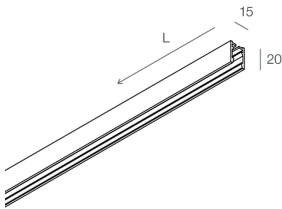

Novalux S.r.l. via Marzabotto, 2 40050 Funo di Argelato (BO) Italy
Tel: +39 051 860558 · Fax +39 051 6647859 · Mail: info@novalux.it · P.IVA 00536541204 · novalux.com
Società soggetta ad attività di direzione e coordinamento da parte di SLV GmbH

La presente scheda tecnica è di proprietà di Novalux S.r.l., tutti i diritti riservati. Novalux S.r.l. si riserva il diritto di apportare modifiche senza preavviso alcuno.
Ultimo aggiornamento: 29/4/2024, 13:08:21