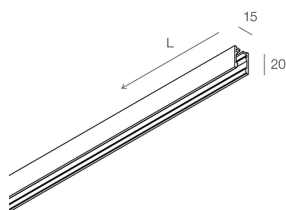

DOMYNOS PS

112202.01

novalux
ITALIAN LIGHTING DESIGN SINCE 1948

Caratteristiche

Uso: Interno
Tipo installazione: PARETE, SOSPENSIONE, PLAFONE
Emissione: DIRETTA
Ottica: OPALE
Colore: BIANCO
L: 996mm
A: 15mm
H: 20mm
Made in: ITALY
Garanzia: 5 anni

Dati tecnici

IP: 40

[Visualizza maggiori info sul prodotto](#)

Novalux S.r.l. via Marzabotto, 2 40050 Funo di Argelato (BO) Italy
Tel: +39 051 860558 · Fax +39 051 6647859 · Mail: info@novalux.it · P.IVA 00536541204 · novalux.com
Società soggetta ad attività di direzione e coordinamento da parte di SLV GmbH

La presente scheda tecnica è di proprietà di Novalux S.r.l., tutti i diritti riservati. Novalux S.r.l. si riserva il diritto di apportare modifiche senza preavviso alcuno.
Ultimo aggiornamento: 9/8/2024, 09:44:13