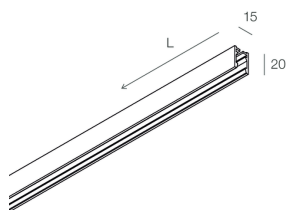

Novalux S.r.l. via Marzabotto, 2 40050 Funo di Argelato (BO) Italy
Tel: +39 051 860558 · Fax +39 051 6647859 · Mail: info@novalux.it · P.IVA 00536541204 · novalux.com
Società soggetta ad attività di direzione e coordinamento da parte di SLV GmbH

La presente scheda tecnica è di proprietà di Novalux S.r.l., tutti i diritti riservati. Novalux S.r.l. si riserva il diritto di apportare modifiche senza preavviso alcuno.
Ultimo aggiornamento: 29/4/2024, 13:08:21