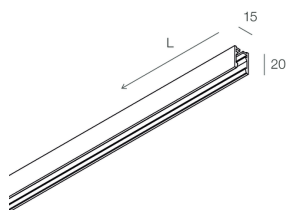

DOMYNOS PS

112201.20

novalux
ITALIAN LIGHTING DESIGN SINCE 1948

Caratteristiche

Uso: Interno
Tipo installazione: PARETE, SOSPENSIONE, PLAFONE
Emissione: DIRETTA
Ottica: OPALE
Colore: CAFFE
L: 498mm
A: 15mm
H: 20mm
Made in: ITALY
Garanzia: 5 anni

Dati tecnici

IP: 40

[Visualizza maggiori info sul prodotto](#)

Novalux S.r.l. via Marzabotto, 2 40050 Funo di Argelato (BO) Italy
Tel: +39 051 860558 · Fax +39 051 6647859 · Mail: info@novalux.it · P.IVA 00536541204 · novalux.com
Società soggetta ad attività di direzione e coordinamento da parte di SLV GmbH

La presente scheda tecnica è di proprietà di Novalux S.r.l., tutti i diritti riservati. Novalux S.r.l. si riserva il diritto di apportare modifiche senza preavviso alcuno.
Ultimo aggiornamento: 29/4/2024, 13:08:21