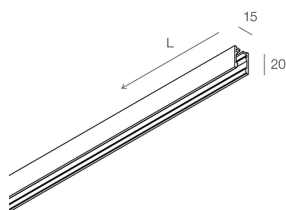

Novalux S.r.l. via Marzabotto, 2 40050 Funo di Argelato (BO) Italy
Tel: +39 051 860558 · Fax +39 051 6647859 · Mail: info@novalux.it · P.IVA 00536541204 · novalux.com
Società soggetta ad attività di direzione e coordinamento da parte di SLV GmbH

La presente scheda tecnica è di proprietà di Novalux S.r.l., tutti i diritti riservati. Novalux S.r.l. si riserva il diritto di apportare modifiche senza preavviso alcuno.
Ultimo aggiornamento: 9/8/2024, 09:44:13