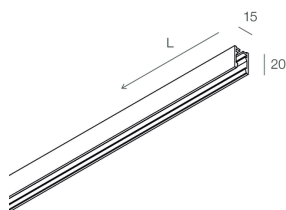

DOMYNOS PS

112201.01

novalux

ITALIAN LIGHTING DESIGN SINCE 1948

Caratteristiche

Uso: Interno

Tipo installazione: PARETE, SOSPENSIONE, PLAFONE

Emissione: DIRETTA

Ottica: OPALE

Colore: BIANCO

L: 498mm

A: 15mm

H: 20mm

Made in: ITALY

Garanzia: 5 anni

Dati tecnici

IP: 40

[Visualizza maggiori info sul prodotto](#)

Novalux S.r.l. via Marzabotto, 2 40050 Funo di Argelato (BO) Italy
Tel: +39 051 860558 · Fax +39 051 6647859 · Mail: info@novalux.it · P.IVA 00536541204 · novalux.com
Società soggetta ad attività di direzione e coordinamento da parte di SLV GmbH

La presente scheda tecnica è di proprietà di Novalux S.r.l., tutti i diritti riservati. Novalux S.r.l. si riserva il diritto di apportare modifiche senza preavviso alcuno.
Ultimo aggiornamento: 29/4/2024, 13:08:21