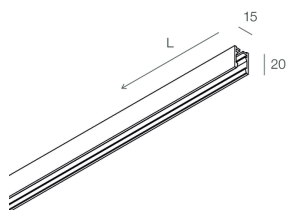

DOMYNOS PS

112201.01

novalux
ITALIAN LIGHTING DESIGN SINCE 1948

Caratteristiche

Uso: Interno
Tipo installazione: PARETE, SOSPENSIONE, PLAFONE
Emissione: DIRETTA
Ottica: OPALE
Colore: BIANCO
L: 498mm
A: 15mm
H: 20mm
Made in: ITALY
Garanzia: 5 anni

Dati tecnici

IP: 40

[Visualizza maggiori info sul prodotto](#)

Novalux S.r.l. via Marzabotto, 2 40050 Funo di Argelato (BO) Italy
Tel: +39 051 860558 · Fax +39 051 6647859 · Mail: info@novalux.it · P.IVA 00536541204 · novalux.com
Società soggetta ad attività di direzione e coordinamento da parte di SLV GmbH

La presente scheda tecnica è di proprietà di Novalux S.r.l., tutti i diritti riservati. Novalux S.r.l. si riserva il diritto di apportare modifiche senza preavviso alcuno.
Ultimo aggiornamento: 9/8/2024, 09:44:13