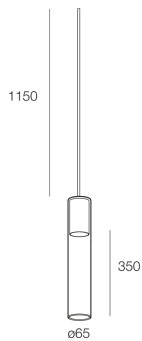

Caratteristiche

Uso: Interno
Tipo installazione: SOSPENSIONE
Emissione: DIRETTA
Ottica: SPOT
Colore: LIGHT GREY
H: 350mm
ø: 55mm
Made in: EU
Garanzia: 5 anni

Dati tecnici

IP: 20
Classe di isolamento: I
Tensione di alimentazione: 220-230V 50/60 Hz
SELV: No

Sorgente

Attacco: GU10 (lamp not included)
Potenza sorgente: MAX 10W LED

[Visualizza maggiori info sul prodotto](#)