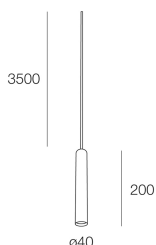

## Caratteristiche

Uso: Interno  
Tipo installazione: SOSPENSIONE  
Emissione: DIRETTA  
Ottica: SPOT  
Colore: BIANCO  
H: 200mm  
ø: 40mm  
Made in: EU  
Garanzia: 5 anni

## Sorgente

Attacco: GU10 mini Ø35mm (lamp not included)  
Potenza sorgente: MAX 10W LED

[COLLINS SP: Visualizza maggiori info sul prodotto](#)