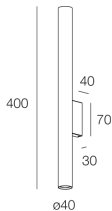

Caratteristiche

Uso: Interno
Tipo installazione: PARETE
Emissione: DIRETTA/INDIRETTA
Ottica: SPOT
Colore: DARK GREY
H: 400mm
ø: 40mm
Made in: EU
Garanzia: 5 anni

Dati tecnici

Classe di isolamento: I
Tensione di alimentazione: 220-230V 50/60 Hz
SELV: No

Sorgente

Attacco: GU10 mini Ø35mm (lamp not included)
Potenza sorgente: MAX 2x 10W LED

[Visualizza maggiori info sul prodotto](#)

SCHERMI

DIFFUSORE D.40 OPALE X SPOT OS

112902.99