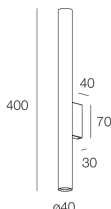

## Caratteristiche

Uso: Interno  
Tipo installazione: PARETE  
Emissione: DIRETTA/INDIRETTA  
Ottica: SPOT  
Colore: LIGHT GREY  
H: 400mm  
ø: 40mm  
Made in: EU  
Garanzia: 5 anni

## Sorgente

Attacco: GU10 mini Ø35mm (lamp not included)  
Potenza sorgente: MAX 2x 10W LED

[Visualizza maggiori info sul prodotto](#)