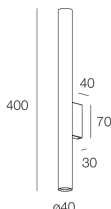

Caratteristiche

Uso: Interno
Tipo installazione: PARETE
Emissione: DIRETTA/INDIRETTA
Ottica: SPOT
Colore: OTTONE SATINATO
H: 400mm
ø: 40mm
Made in: EU
Garanzia: 5 anni

Dati tecnici

Classe di isolamento: I
Tensione di alimentazione: 220-230V 50/60 Hz

Sorgente

Attacco: GU10 mini Ø35mm (lamp not included)
Potenza sorgente: MAX 2x 10W LED

[Visualizza maggiori info sul prodotto](#)

SCHERMI

DIFFUSORE D.40 OPALE X SPOT OS

112902.99