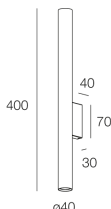

## Caratteristiche

Uso: Interno  
Tipo installazione: PARETE  
Emissione: DIRETTA/INDIRETTA  
Ottica: SPOT  
Colore: NERO  
H: 400mm  
ø: 40mm  
Made in: EU  
Garanzia: 5 anni

## Sorgente

Attacco: GU10 mini Ø35mm (lamp not included)  
Potenza sorgente: MAX 2x 10W LED

[Visualizza maggiori info sul prodotto](#)