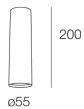

Caratteristiche

Uso: Interno
Tipo installazione: PLAFONE
Emissione: DIRETTA
Ottica: SPOT
Colore: NERO
H: 200mm
ø: 55mm
Made in: EU
Garanzia: 5 anni

Dati tecnici

Classe di isolamento: I
Tensione di alimentazione: 220-230V 50/60 Hz

Sorgente

Attacco: GU10 (lamp not included)
Potenza sorgente: MAX 10W LED

[Visualizza maggiori info sul prodotto](#)

SCHERMI

DIFFUSORE D.55 OPALE X SPOT BI/NE/LG/DG

112903.99