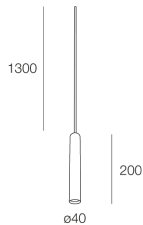

## Caratteristiche

Uso: Interno  
Tipo installazione: SOSPENSIONE  
Emissione: DIRETTA  
Ottica: SPOT  
Colore: BIANCO  
H: 200mm  
ø: 40mm  
Made in: EU  
Garanzia: 5 anni

## Sorgente

Attacco: GU10 mini Ø35mm (lamp not included)  
Potenza sorgente: MAX 10W LED

[Visualizza maggiori info sul prodotto](#)

**112920.01**

ROSONE TONDO 4X ORIZZONTALI D180 BI

**112913.01**

ROSONE INCASSO DIAM. 40 NERO

**112906.02**

ROSONE TONDO 4X ORIZZONTALI D180 NE

**112913.02**

ROSONE LINEARE 3 X L=620 NERO