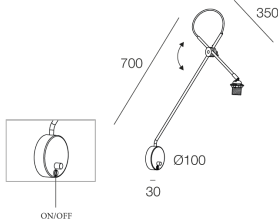

MISS PR

111602.02

novalux
ITALIAN LIGHTING DESIGN SINCE 1948

Caratteristiche

Uso: Interno
Tipo installazione: PARETE
Colore: NERO
L: 700mm
A: 300mm
Made in: EU
Garanzia: 5 anni

Dati tecnici

Classe di isolamento: I
Tensione di alimentazione: 220-230V 50/60 Hz

Sorgente

Attacco: E27 (lamp not included)
Potenza sorgente: MAX 25W LED

[Visualizza maggiori info sul prodotto](#)

Novalux S.r.l. via Marzabotto, 2 40050 Funo di Argelato (BO) Italy
Tel: +39 051 860558 · Fax +39 051 6647859 · Mail: info@novalux.it · P.IVA 00536541204 · novalux.com
Società soggetta ad attività di direzione e coordinamento da parte di SLV GmbH