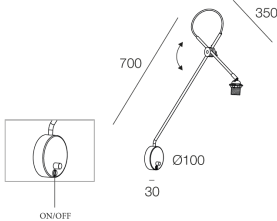

MISS PR

111602.01

novalux
ITALIAN LIGHTING DESIGN SINCE 1948

Caratteristiche

Uso: Interno
Tipo installazione: PARETE
Colore: BIANCO
L: 700mm
A: 300mm
Made in: EU
Garanzia: 5 anni

Dati tecnici

Classe di isolamento: I
Tensione di alimentazione: 220-230V 50/60 Hz

Sorgente

Attacco: E27 (lamp not included)
Potenza sorgente: MAX 25W LED

[Visualizza maggiori info sul prodotto](#)

Novalux S.r.l. via Marzabotto, 2 40050 Funo di Argelato (BO) Italy
Tel: +39 051 860558 · Fax +39 051 6647859 · Mail: info@novalux.it · P.IVA 00536541204 · novalux.com
Società soggetta ad attività di direzione e coordinamento da parte di SLV GmbH