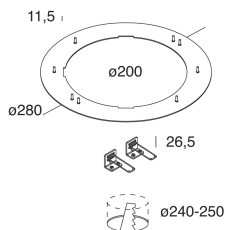

Caratteristiche

Uso: Interno
Tipo installazione: INCASSO IN CARTONGESSO
Colore: BIANCO
H: 26.5mm
ø: 280mm
D: 240-250mm
Made in: ITALY
Garanzia: 5 anni
Peso: 0.75kg

Dati tecnici

SELV: No