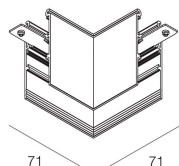

Novalux S.r.l. via Marzabotto, 2 40050 Funo di Argelato (BO) Italy
Tel: +39 051 860558 · Fax +39 051 6647859 · Mail: info@novalux.it · P.IVA 00536541204 · novalux.com
Società soggetta ad attività di direzione e coordinamento da parte di SLV GmbH

La presente scheda tecnica è di proprietà di Novalux S.r.l., tutti i diritti riservati. Novalux S.r.l. si riserva il diritto di apportare modifiche senza preavviso alcuno.
Ultimo aggiornamento: 29/5/2026, 14:51:11