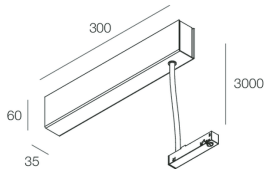

Caratteristiche

Uso: Interno
Tipo installazione: SOSPENSIONE
Colore: NERO
Dimmerazione: ON/OFF
Emergenza: NO
L: 280mm
A: 34mm
H: 60mm
Made in: ITALY
Garanzia: 5 anni

Dati tecnici

IP: 20
Classe di isolamento: I
Tensione di alimentazione: 220-240V 50/60Hz
SELV: Sì