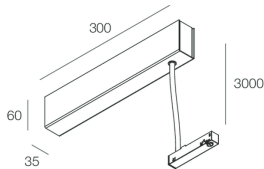

## Caratteristiche

Uso: Interno  
Tipo installazione: SOSPENSIONE  
Colore: BIANCO  
Dimmerazione: ON/OFF  
Emergenza: NO  
L: 280mm  
A: 34mm  
H: 60mm  
Made in: ITALY  
Garanzia: 5 anni