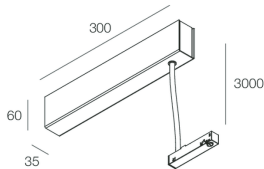

Caratteristiche

Uso: Interno
Tipo installazione: SOSPENSIONE
Colore: BIANCO
Dimmerazione: ON/OFF
Emergenza: NO
L: 280mm
A: 34mm
H: 60mm
Made in: ITALY
Garanzia: 5 anni

Dati tecnici

IP: 20
Classe di isolamento: I
Tensione di alimentazione: 220-240V 50/60Hz
SELV: Sì