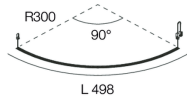

## Dati tecnici

Flusso luminoso apparecchio: 910lm  
Classe di isolamento: III  
Tensione di alimentazione: 48 Vdc