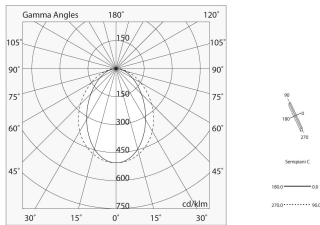

Caratteristiche

Uso: Interno
Dimmerazione: CON ACCESSORIO
Emergenza: NO
Made in: ITALY
Garanzia: 5 anni
Peso: 0.03kg

Dati tecnici

Flusso luminoso apparecchio: 910lm
Classe di isolamento: III
Tensione di alimentazione: 48 Vdc

Sorgente

Sorgente luminosa: LED
Potenza sorgente: 6.6W
Temperatura colore: 3000K
CRI: >90
LED lifespan: 50000h L80 B20

Conformità

CEI EN 60598-1:2021 + A11:2023, CEI EN 60598-2-1:2022

Norme

CAM edilizia: Conforme al Decreto Ministeriale 23 giugno 2022 n.256.

[Visualizza maggiori info sul prodotto](#)