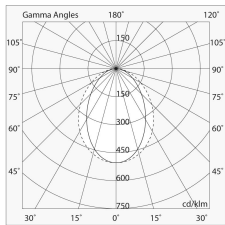

Caratteristiche

Uso: Interno
Dimmerazione: CON ACCESSORIO
Emergenza: NO
Made in: ITALY
Garanzia: 5 anni
Peso: 0.03kg

Dati tecnici

Flusso luminoso apparecchio: 915lm
Classe di isolamento: III
Tensione di alimentazione: 48 Vdc

Sorgente

Sorgente luminosa: LED
Potenza sorgente: 6.6W
Temperatura colore: 3000K
CRI: >90
LED lifespan: 50000h L80 B20

Conformità

CEI EN 60598-1:2021 + A11:2023, CEI EN 60598-2-1:2022

Norme

CAM edilizia: Conforme al Decreto Ministeriale 23 giugno 2022 n.256.

[Visualizza maggiori info sul prodotto](#)