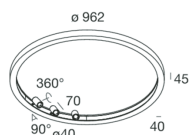

Caratteristiche

Uso: Interno
Tipo installazione: SOSPENSIONE, PLAFONE
Emissione: INTERNA
Ottica: OPALE/SPOT
Fascio: 40°
Colore: CAPPUCCINO
Dimmerazione: CON ACCESSORIO
Emergenza: NO
L: Ø 962mm
A: 40mm
H: 45mm
Made in: ITALY
Garanzia: 5 anni
Peso: 6.8kg

Dati tecnici

Potenza reale apparecchio: 74.6W
Flusso luminoso apparecchio: 3440lm
IP: 20
Classe di isolamento: III
Tensione di alimentazione: MAX 1.8A+0.5A
SELV: No

Sorgente

Sorgente luminosa: LED
Potenza sorgente: 70W
Temperatura colore: 4000K
CRI: >90
LED lifespan: 50000h L80 B20

Conformità

CEI EN 60598-1:2021 + A11:2023, CEI EN 60598-2-1:2022

Norme

Rischio fotobiologico: GRUPPO RISCHIO 1 Apparecchio certificato in GRUPPO RG1 - Gruppo di Rischio 1 (basso) - Assenza di pericolo dovuta ad una limitazione dell'emissione di radiazione intrinseca al prodotto in conformità alla normativa CEI EN 62471:2010-01, IEC TR 62778:2014.

CAM edilizia: Conforme al Decreto Ministeriale 23 giugno 2022 n.256.

[Visualizza maggiori info sul prodotto](#)