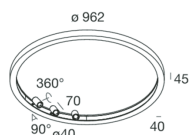

HALOS SPOT

109712.01

novalux
ITALIAN LIGHTING DESIGN SINCE 1948

Caratteristiche

Uso: Interno
Tipo installazione: SOSPENSIONE, PLAFONE
Emissione: INTERNA
Ottica: OPALE/SPOT
Fascio: 40°
Colore: BIANCO
Dimmerazione: CON ACCESSORIO
Emergenza: NO
L: Ø 962mm
A: 40mm
H: 45mm
Made in: ITALY
Garanzia: 5 anni
Peso: 6.8kg