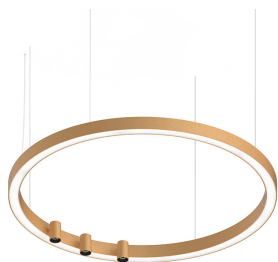

HALOS SPOT

109705.22

novalux
ITALIAN LIGHTING DESIGN SINCE 1948

Caratteristiche

Uso: Interno
Tipo installazione: SOSPENSIONE
Emissione: DIRETTA
Ottica: OPALE/SPOT
Fascio: 20°
Colore: ORO
Dimmerazione: CON ACCESSORIO
Emergenza: NO
L: Ø 962mm
A: 40mm
H: 50mm
Made in: ITALY
Garanzia: 5 anni
Peso: 7.5kg