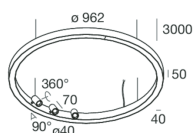

HALOS SPOT

109705.22

novalux
ITALIAN LIGHTING DESIGN SINCE 1948

Caratteristiche

Uso: Interno
Tipo installazione: SOSPENSIONE
Emissione: DIRETTA
Ottica: OPALE/SPOT
Fascio: 20°
Colore: ORO
Dimmerazione: CON ACCESSORIO
Emergenza: NO
L: Ø 962mm
A: 40mm
H: 50mm
Made in: ITALY
Garanzia: 5 anni
Peso: 7.5kg

Dati tecnici

Potenza reale apparecchio: 85.2W
Flusso luminoso apparecchio: 5765lm
IP: 20
Classe di isolamento: III
Tensione di alimentazione: MAX 1.8A+0.5A
SELV: No

Sorgente

Sorgente luminosa: LED
Potenza sorgente: 80W
Temperatura colore: 4000K
CRI: >90
LED lifespan: 50000h L80 B20