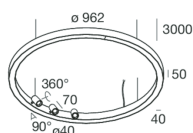

## Caratteristiche

Uso: Interno  
Tipo installazione: SOSPENSIONE  
Emissione: DIRETTA  
Ottica: OPALE/SPOT  
Fascio: 40°  
Colore: CAFFÈ  
Dimmerazione: CON ACCESSORIO  
Emergenza: NO  
L: Ø 962mm  
A: 40mm  
H: 50mm  
Made in: ITALY  
Garanzia: 5 anni  
Peso: 7.5kg