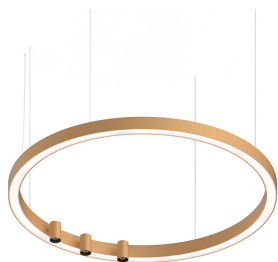

## Caratteristiche

Uso: Interno  
Tipo installazione: SOSPENSIONE  
Emissione: DIRETTA  
Ottica: OPALE/SPOT  
Fascio: 20°  
Colore: ORO  
Dimmerazione: CON ACCESSORIO  
Emergenza: NO  
L: Ø 962mm  
A: 40mm  
H: 50mm  
Made in: ITALY  
Garanzia: 5 anni  
Peso: 7.5kg