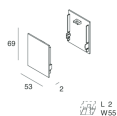

109605.21

EDY L: MOD. CIECO 1680 CAP

109606.21

EDY L: MOD. CIECO ANG 150 CAP

109607.21

HERO: COPPIA TESTATE CAP

108684.21

ACCESSORI DI MONTAGGIO