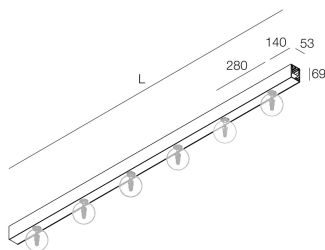

Caratteristiche

Uso: Interno
Tipo installazione: SOSPENSIONE, PLAFONE
Emissione: DIRETTA
Colore: CAPPUCCINO
L: 1680mm
A: 53mm
H: 69mm
Made in: ITALY
Garanzia: 5 anni

Dati tecnici

Potenza reale apparecchio: 72W
IP: 20
Classe di isolamento: I
Tensione di alimentazione: 220-240V 50/60Hz
SELV: No

Sorgente

Attacco: E27
Potenza sorgente: 6X12W MAX

Conformità

CEI EN 60598-1:2021 + A11:2023, CEI EN 60598-2-1:2022

[Visualizza maggiori info sul prodotto](#)

ACCESSORI DI COMPLETAMENTO

EDY L: MOD. CIECO 1120 CAP