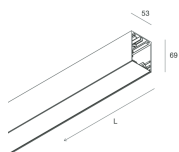

EDY L: MOD. CIECO 1680 CAP

109606.21