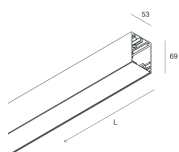

ACCESSORI DI COMPLETAMENTO

EDY L: MOD. CIECO 1120 CAP

109605.21