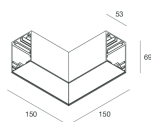

EDY L: MOD. CIECO ANG 150 CAP

109607.21